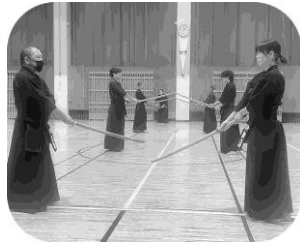

朝霞剣連主催形講習会(9/29 朝霞市体育館)

9月29日、朝霞主催の形講習会を実施しました。指導は柴田篤三先生が担当されました。

昇級、昇段審査結果

10月12日(朝霞市立総合体育館) 一級:林 瑠璃
10月12日(大宮武道館)
二段:山崎 錠 初段:加藤颯人、前野里歩

新入会員

金子琉人(かねこりゅうと)小学2年生
小倉一磨(おぐらかずま)小学6年生
木下陽菜(きのした はるな)小学6年生